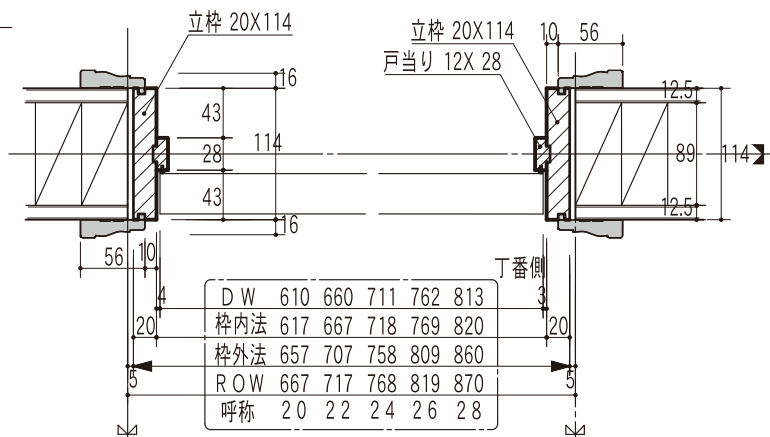

洋室開ドア

2×4工法ケーシング納め

ROH	枠外法	枠内法	DH:
1760	1745	1713	1700
2092	2077	2045	2032

Lタイプ (左吊元)
Rタイプ (右吊元)

114mm固定枠納め

ROH	枠外法	枠内法	DH:
1760	1745	1713	1700
2092	2077	2045	2032

Lタイプ (左吊元)
Rタイプ (右吊元)

洋室開ドア

在来工法ケーシング納め

Lタイプ (左吊元)
Rタイプ (右吊元)

154mm固定枠納め

Lタイプ (左吊元)
Rタイプ (右吊元)

洋室親子開ドア

2×4工法ケーシング納め

114mm固定枠納め

洋室親子開ドア

在来工法ケーシング納め

ROH	枠外法	枠内法	DH:
2092	2077	2045	2032

Lタイプ
(左吊元)

Rタイプ
(右吊元)

154mm固定枠納め

ROH	枠外法	枠内法	DH:
2092	2077	2045	2032

Lタイプ
(左吊元)

Rタイプ
(右吊元)