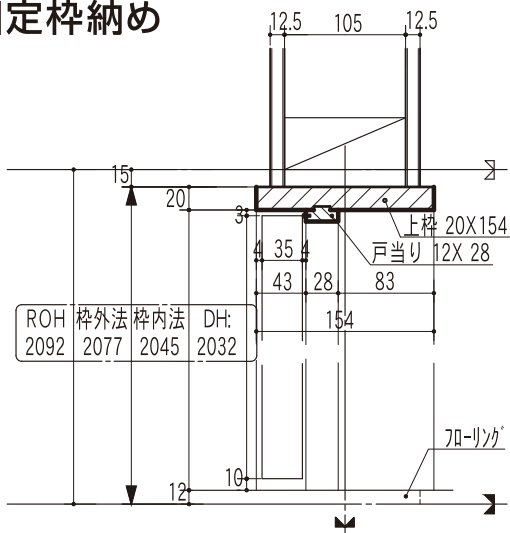

洋室開ドア

2×4工法ケーシング納め

ROH	枠外法	枠内法	DH:
1760	1745	1713	1700
2092	2077	2045	2032

Lタイプ (左吊元)
Rタイプ (右吊元)

114mm固定枠納め

ROH	枠外法	枠内法	DH:
1760	1745	1713	1700
2092	2077	2045	2032

Lタイプ (左吊元)
Rタイプ (右吊元)

洋室開ドア

在来工法ケーシング納め

Lタイプ (左吊元)
Rタイプ (右吊元)

154mm固定枠納め

Lタイプ (左吊元)
Rタイプ (右吊元)

洋室親子開ドア

2×4工法ケーシング納め

114mm固定枠納め

洋室親子開ドア

在来工法ケーシング納め

ROH	枠外法	枠内法	DH:
2092	2077	2045	2032

Lタイプ
(左吊元)

Rタイプ
(右吊元)

154mm固定枠納め

ROH	枠外法	枠内法	DH:
2092	2077	2045	2032

Lタイプ
(左吊元)

Rタイプ
(右吊元)