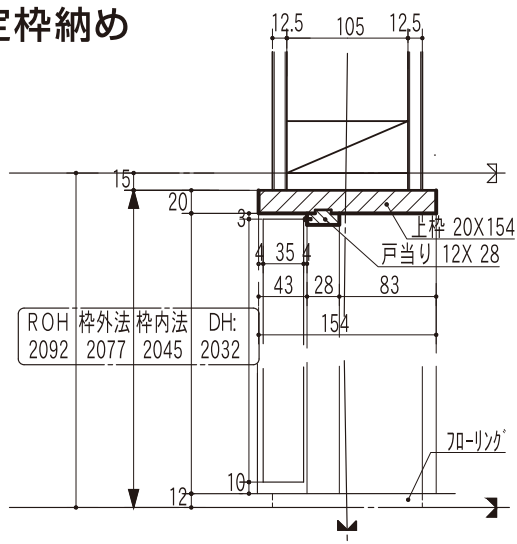

洋室開ドア

2×4工法ケーシング納め

ROH	枠外法	枠内法	DH:
1760	1745	1713	1700
2092	2077	2045	2032

Lタイプ (左吊元)
Rタイプ (右吊元)

114mm固定枠納め

ROH	枠外法	枠内法	DH:
1760	1745	1713	1700
2092	2077	2045	2032

Lタイプ (左吊元)
Rタイプ (右吊元)

洋室開ドア

在来工法ケーシング納め

Lタイプ (左吊元)
Rタイプ (右吊元)

154mm固定枠納め

Lタイプ (左吊元)
Rタイプ (右吊元)

洋室親子開ドア

2×4工法ケーシング納め

114mm固定枠納め

洋室親子開ドア

在来工法ケーシング納め

ROH	枠外法	枠内法	DH:
2092	2077	2045	2032

Lタイプ
(左吊元)

Rタイプ
(右吊元)

154mm固定枠納め

ROH	枠外法	枠内法	DH:
2092	2077	2045	2032

Lタイプ
(左吊元)

Rタイプ
(右吊元)