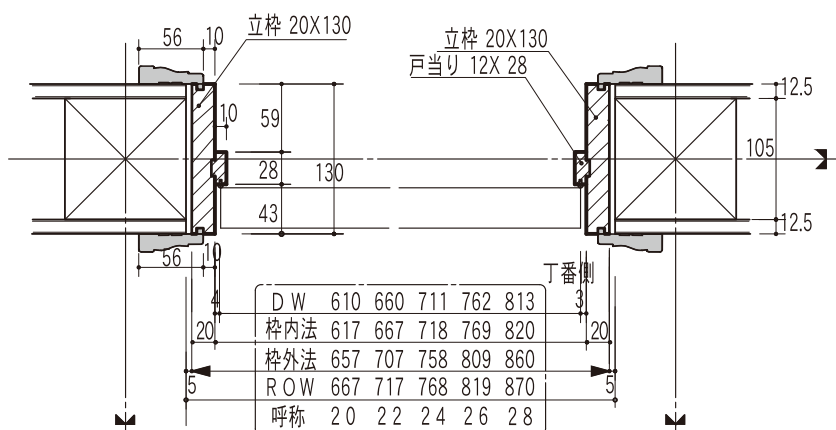

洋室開ドア

2×4工法ケーシング納め

ROH	枠外法	枠内法	DH:
1760	1745	1713	1700
2092	2077	2045	2032

Lタイプ (左吊元)
Rタイプ (右吊元)

114mm固定枠納め

ROH	枠外法	枠内法	DH:
1760	1745	1713	1700
2092	2077	2045	2032

Lタイプ (左吊元)
Rタイプ (右吊元)

洋室開ドア

在来工法ケーシング納め

Lタイプ (左吊元)
Rタイプ (右吊元)

154mm固定枠納め

Lタイプ (左吊元)
Rタイプ (右吊元)

洋室親子開ドア

2×4工法ケーシング納め

114mm固定枠納め

洋室親子開ドア

在来工法ケーシング納め

ROH	枠外法	枠内法	DH:
2092	2077	2045	2032

Lタイプ
(左吊元)

Rタイプ
(右吊元)

154mm固定枠納め

ROH	枠外法	枠内法	DH:
2092	2077	2045	2032

Lタイプ
(左吊元)

Rタイプ
(右吊元)