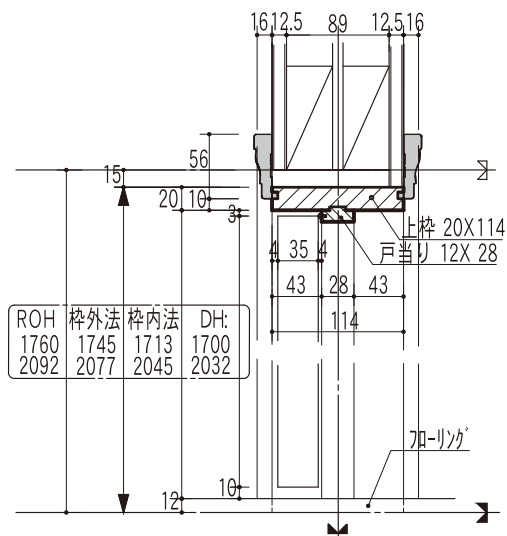

洋室開ドア

2×4工法ケーシング納め

ROH	枠外法	枠内法	DH:
1760	1745	1713	1700
2092	2077	2045	2032

Lタイプ (左吊元)
Rタイプ (右吊元)

114mm固定枠納め

ROH	枠外法	枠内法	DH:
1760	1745	1713	1700
2092	2077	2045	2032

Lタイプ (左吊元)
Rタイプ (右吊元)

洋室開ドア

在来工法ケーシング納め

Lタイプ (左吊元)
Rタイプ (右吊元)

154mm固定枠納め

Lタイプ (左吊元)
Rタイプ (右吊元)

洋室親子開ドア

2×4工法ケーシング納め

114mm固定枠納め

洋室親子開ドア

在来工法ケーシング納め

ROH	枠外法	枠内法	DH:
2092	2077	2045	2032

Lタイプ
(左吊元)

Rタイプ
(右吊元)

154mm固定枠納め

ROH	枠外法	枠内法	DH:
2092	2077	2045	2032

Lタイプ
(左吊元)

Rタイプ
(右吊元)