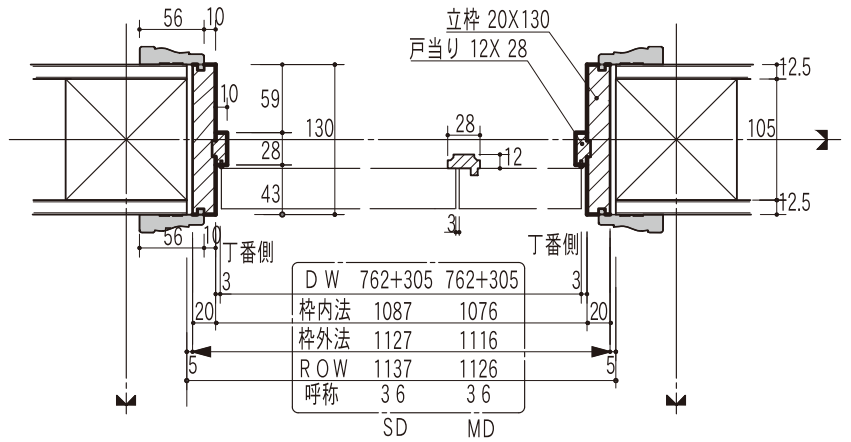

洋室開ドア

2×4工法ケーシング納め

ROH	枠外法	枠内法	DH:
1760	1745	1713	1700
2092	2077	2045	2032

Lタイプ (左吊元)
Rタイプ (右吊元)

114mm固定枠納め

ROH	枠外法	枠内法	DH:
1760	1745	1713	1700
2092	2077	2045	2032

Lタイプ (左吊元)
Rタイプ (右吊元)

洋室開ドア

在来工法ケーシング納め

Lタイプ (左吊元)
Rタイプ (右吊元)

154mm固定枠納め

Lタイプ (左吊元)
Rタイプ (右吊元)

洋室親子開ドア

2×4工法ケーシング納め

114mm固定枠納め

洋室親子開ドア

在来工法ケーシング納め

ROH	枠外法	枠内法	DH:
2092	2077	2045	2032

Lタイプ
(左吊元)

Rタイプ
(右吊元)

154mm固定枠納め

ROH	枠外法	枠内法	DH:
2092	2077	2045	2032

Lタイプ
(左吊元)

Rタイプ
(右吊元)