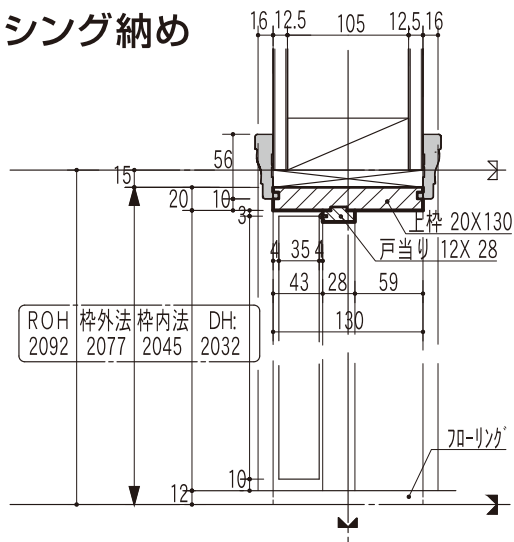

洋室開ドア

2×4工法ケーシング納め

ROH	枠外法	枠内法	DH:
1760	1745	1713	1700
2092	2077	2045	2032

Lタイプ (左吊元)
Rタイプ (右吊元)

114mm固定枠納め

ROH	枠外法	枠内法	DH:
1760	1745	1713	1700
2092	2077	2045	2032

Lタイプ (左吊元)
Rタイプ (右吊元)

洋室開ドア

在来工法ケーシング納め

Lタイプ (左吊元)
Rタイプ (右吊元)

154mm固定枠納め

Lタイプ (左吊元)
Rタイプ (右吊元)

洋室親子開ドア

2×4工法ケーシング納め

114mm固定枠納め

洋室親子開ドア

在来工法ケーシング納め

ROH	枠外法	枠内法	DH:
2092	2077	2045	2032

Lタイプ
(左吊元)

Rタイプ
(右吊元)

154mm固定枠納め

ROH	枠外法	枠内法	DH:
2092	2077	2045	2032

Lタイプ
(左吊元)

Rタイプ
(右吊元)