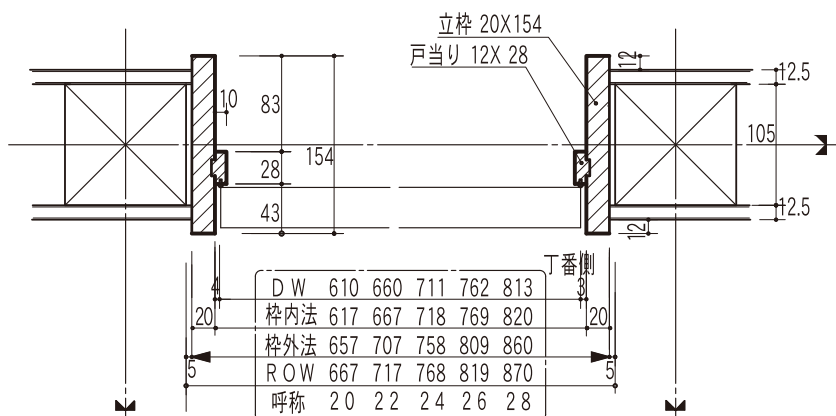

洋室開ドア

2×4工法ケーシング納め

ROH	枠外法	枠内法	DH:
1760	1745	1713	1700
2092	2077	2045	2032

Lタイプ (左吊元)
Rタイプ (右吊元)

114mm固定枠納め

ROH	枠外法	枠内法	DH:
1760	1745	1713	1700
2092	2077	2045	2032

Lタイプ (左吊元)
Rタイプ (右吊元)

洋室開ドア

在来工法ケーシング納め

Lタイプ (左吊元)
Rタイプ (右吊元)

154mm固定枠納め

Lタイプ (左吊元)
Rタイプ (右吊元)

洋室親子開ドア

2×4工法ケーシング納め

114mm固定枠納め

洋室親子開ドア

在来工法ケーシング納め

ROH	枠外法	枠内法	DH:
2092	2077	2045	2032

Lタイプ
(左吊元)

Rタイプ
(右吊元)

154mm固定枠納め

ROH	枠外法	枠内法	DH:
2092	2077	2045	2032

Lタイプ
(左吊元)

Rタイプ
(右吊元)