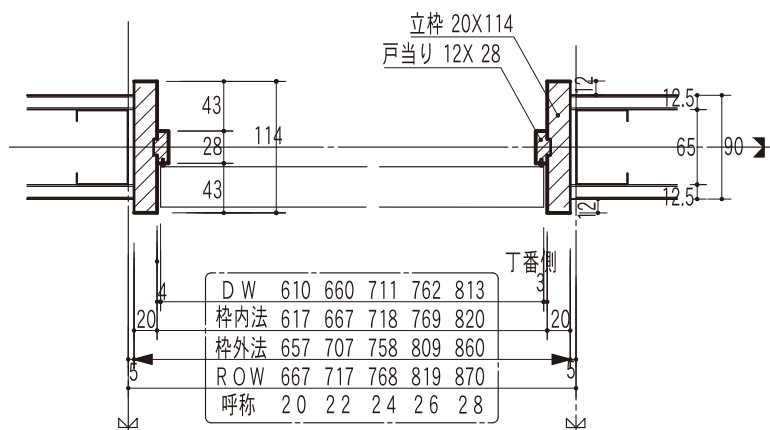

洋室開ドア

2×4工法ケーシング納め

ROH	枠外法	枠内法	DH:
1760	1745	1713	1700
2092	2077	2045	2032

Lタイプ (左吊元)
Rタイプ (右吊元)

114mm固定枠納め

ROH	枠外法	枠内法	DH:
1760	1745	1713	1700
2092	2077	2045	2032

Lタイプ (左吊元)
Rタイプ (右吊元)

洋室開ドア

在来工法ケーシング納め

Lタイプ (左吊元)
Rタイプ (右吊元)

154mm固定枠納め

Lタイプ (左吊元)
Rタイプ (右吊元)

洋室親子開ドア

2×4工法ケーシング納め

114mm固定枠納め

洋室親子開ドア

在来工法ケーシング納め

ROH	枠外法	枠内法	DH:
2092	2077	2045	2032

Lタイプ
(左吊元)

Rタイプ
(右吊元)

154mm固定枠納め

ROH	枠外法	枠内法	DH:
2092	2077	2045	2032

Lタイプ
(左吊元)

Rタイプ
(右吊元)