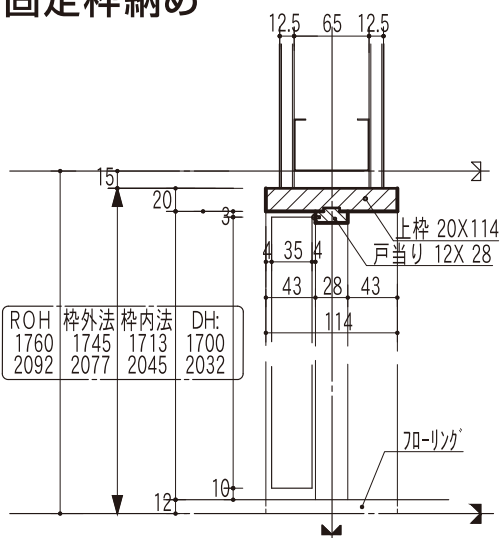

洋室開ドア

2×4工法ケーシング納め

ROH	枠外法	枠内法	DH:
1760	1745	1713	1700
2092	2077	2045	2032

Lタイプ (左吊元)
Rタイプ (右吊元)

114mm固定枠納め

ROH	枠外法	枠内法	DH:
1760	1745	1713	1700
2092	2077	2045	2032

Lタイプ (左吊元)
Rタイプ (右吊元)

洋室開ドア

在来工法ケーシング納め

Lタイプ (左吊元)
Rタイプ (右吊元)

154mm固定枠納め

Lタイプ (左吊元)
Rタイプ (右吊元)

洋室親子開ドア

2×4工法ケーシング納め

114mm固定枠納め

洋室親子開ドア

在来工法ケーシング納め

ROH	枠外法	枠内法	DH:
2092	2077	2045	2032

Lタイプ
(左吊元)

Rタイプ
(右吊元)

154mm固定枠納め

ROH	枠外法	枠内法	DH:
2092	2077	2045	2032

Lタイプ
(左吊元)

Rタイプ
(右吊元)