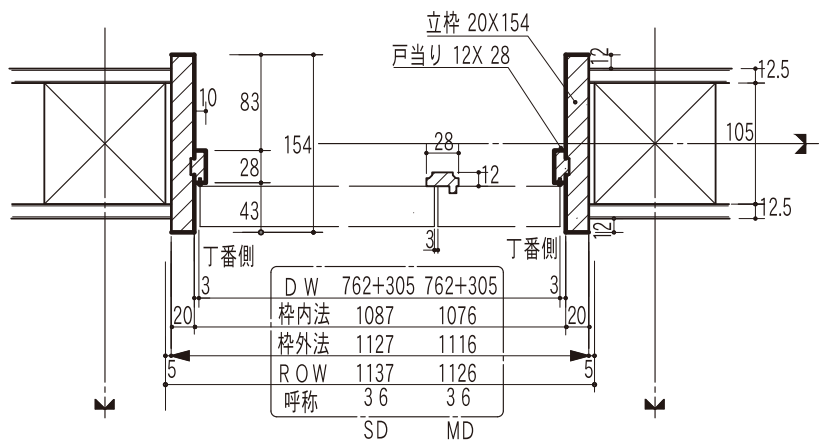

洋室開ドア

2×4工法ケーシング納め

ROH	枠外法	枠内法	DH:
1760	1745	1713	1700
2092	2077	2045	2032

Lタイプ (左吊元)
Rタイプ (右吊元)

114mm固定枠納め

ROH	枠外法	枠内法	DH:
1760	1745	1713	1700
2092	2077	2045	2032

Lタイプ (左吊元)
Rタイプ (右吊元)

洋室開ドア

在来工法ケーシング納め

Lタイプ (左吊元)
Rタイプ (右吊元)

154mm固定枠納め

Lタイプ (左吊元)
Rタイプ (右吊元)

洋室親子開ドア

2×4工法ケーシング納め

114mm固定枠納め

洋室親子開ドア

在来工法ケーシング納め

ROH	枠外法	枠内法	DH:
2092	2077	2045	2032

Lタイプ
(左吊元)

Rタイプ
(右吊元)

154mm固定枠納め

ROH	枠外法	枠内法	DH:
2092	2077	2045	2032

Lタイプ
(左吊元)

Rタイプ
(右吊元)