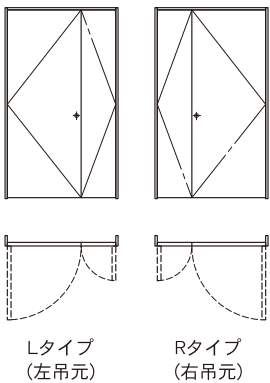

洋室開ドア

2×4工法ケーシング納め

ROH	枠外法	枠内法	DH:
1760	1745	1713	1700
2092	2077	2045	2032

Lタイプ (左吊元)
Rタイプ (右吊元)

114mm固定枠納め

ROH	枠外法	枠内法	DH:
1760	1745	1713	1700
2092	2077	2045	2032

Lタイプ (左吊元)
Rタイプ (右吊元)

洋室開ドア

在来工法ケーシング納め

Lタイプ (左吊元)
Rタイプ (右吊元)

154mm固定枠納め

Lタイプ (左吊元)
Rタイプ (右吊元)

洋室親子開ドア

2×4工法ケーシング納め

114mm固定枠納め

洋室親子開ドア

在来工法ケーシング納め

ROH	枠外法	枠内法	DH:
2092	2077	2045	2032

Lタイプ
(左吊元)

Rタイプ
(右吊元)

154mm固定枠納め

ROH	枠外法	枠内法	DH:
2092	2077	2045	2032

Lタイプ
(左吊元)

Rタイプ
(右吊元)