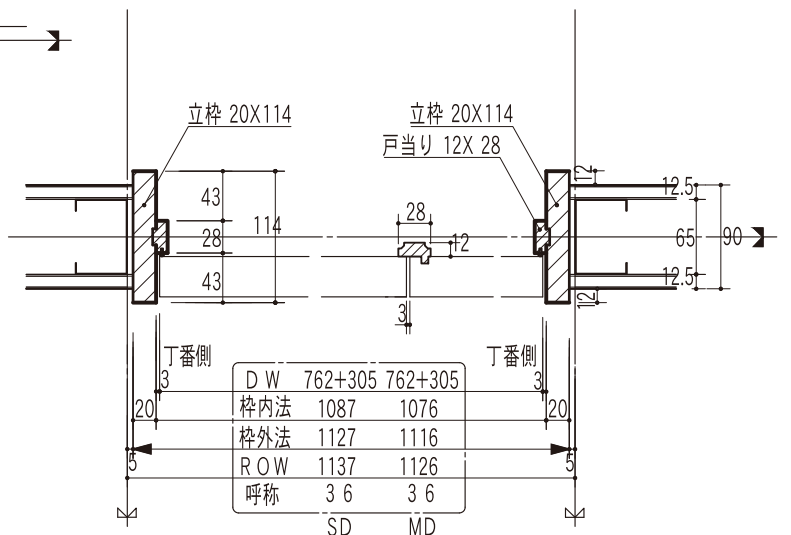

洋室開ドア

2×4工法ケーシング納め

ROH	枠外法	枠内法	DH:
1760	1745	1713	1700
2092	2077	2045	2032

Lタイプ (左吊元)
Rタイプ (右吊元)

114mm固定枠納め

ROH	枠外法	枠内法	DH:
1760	1745	1713	1700
2092	2077	2045	2032

Lタイプ (左吊元)
Rタイプ (右吊元)

洋室開ドア

在来工法ケーシング納め

Lタイプ (左吊元)
Rタイプ (右吊元)

154mm固定枠納め

Lタイプ (左吊元)
Rタイプ (右吊元)

洋室親子開ドア

2×4工法ケーシング納め

114mm固定枠納め

洋室親子開ドア

在来工法ケーシング納め

ROH	枠外法	枠内法	DH:
2092	2077	2045	2032

Lタイプ
(左吊元)

Rタイプ
(右吊元)

154mm固定枠納め

ROH	枠外法	枠内法	DH:
2092	2077	2045	2032

Lタイプ
(左吊元)

Rタイプ
(右吊元)