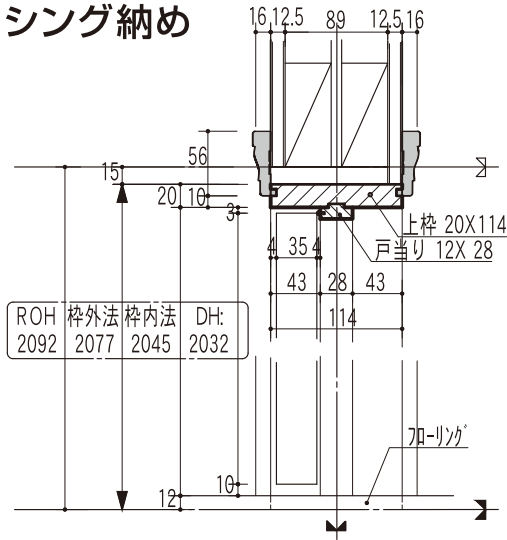

洋室開ドア

2×4工法ケーシング納め

ROH	枠外法	枠内法	DH:
1760	1745	1713	1700
2092	2077	2045	2032

Lタイプ (左吊元)
Rタイプ (右吊元)

114mm固定枠納め

ROH	枠外法	枠内法	DH:
1760	1745	1713	1700
2092	2077	2045	2032

Lタイプ (左吊元)
Rタイプ (右吊元)

洋室開ドア

在来工法ケーシング納め

Lタイプ (左吊元)
Rタイプ (右吊元)

154mm固定枠納め

Lタイプ (左吊元)
Rタイプ (右吊元)

洋室親子開ドア

2×4工法ケーシング納め

114mm固定枠納め

洋室親子開ドア

在来工法ケーシング納め

ROH	枠外法	枠内法	DH:
2092	2077	2045	2032

Lタイプ
(左吊元)

Rタイプ
(右吊元)

154mm固定枠納め

ROH	枠外法	枠内法	DH:
2092	2077	2045	2032

Lタイプ
(左吊元)

Rタイプ
(右吊元)