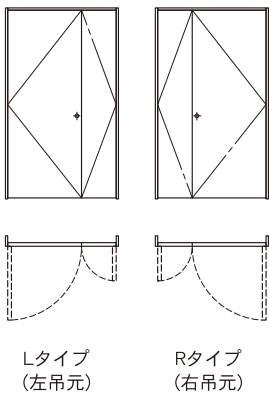

洋室開ドア

2×4工法ケーシング納め

ROH	枠外法	枠内法	DH:
1760	1745	1713	1700
2092	2077	2045	2032

Lタイプ (左吊元)
Rタイプ (右吊元)

114mm固定枠納め

ROH	枠外法	枠内法	DH:
1760	1745	1713	1700
2092	2077	2045	2032

Lタイプ (左吊元)
Rタイプ (右吊元)

洋室開ドア

在来工法ケーシング納め

Lタイプ (左吊元)
Rタイプ (右吊元)

154mm固定枠納め

Lタイプ (左吊元)
Rタイプ (右吊元)

洋室親子開ドア

2×4工法ケーシング納め

114mm固定枠納め

洋室親子開ドア

在来工法ケーシング納め

ROH	枠外法	枠内法	DH:
2092	2077	2045	2032

Lタイプ
(左吊元)

Rタイプ
(右吊元)

154mm固定枠納め

ROH	枠外法	枠内法	DH:
2092	2077	2045	2032

Lタイプ
(左吊元)

Rタイプ
(右吊元)