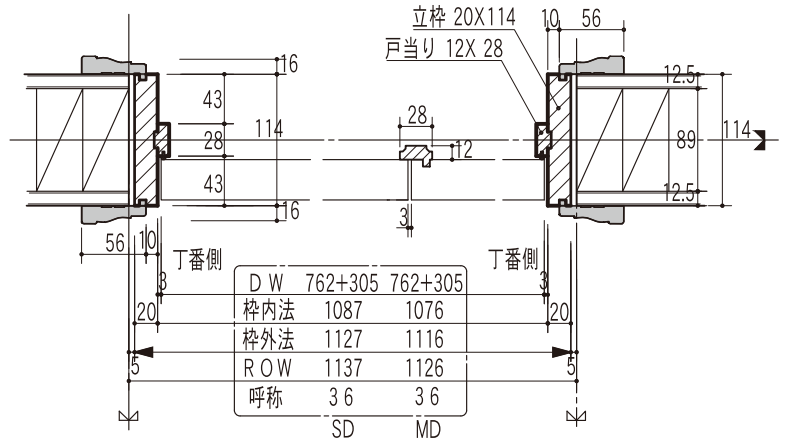

洋室開ドア

2×4工法ケーシング納め

ROH	枠外法	枠内法	DH:
1760	1745	1713	1700
2092	2077	2045	2032

Lタイプ (左吊元)
Rタイプ (右吊元)

114mm固定枠納め

ROH	枠外法	枠内法	DH:
1760	1745	1713	1700
2092	2077	2045	2032

Lタイプ (左吊元)
Rタイプ (右吊元)

洋室開ドア

在来工法ケーシング納め

Lタイプ (左吊元)
Rタイプ (右吊元)

154mm固定枠納め

Lタイプ (左吊元)
Rタイプ (右吊元)

洋室親子開ドア

2×4工法ケーシング納め

114mm固定枠納め

洋室親子開ドア

在来工法ケーシング納め

ROH	枠外法	枠内法	DH:
2092	2077	2045	2032

Lタイプ
(左吊元)

Rタイプ
(右吊元)

154mm固定枠納め

ROH	枠外法	枠内法	DH:
2092	2077	2045	2032

Lタイプ
(左吊元)

Rタイプ
(右吊元)