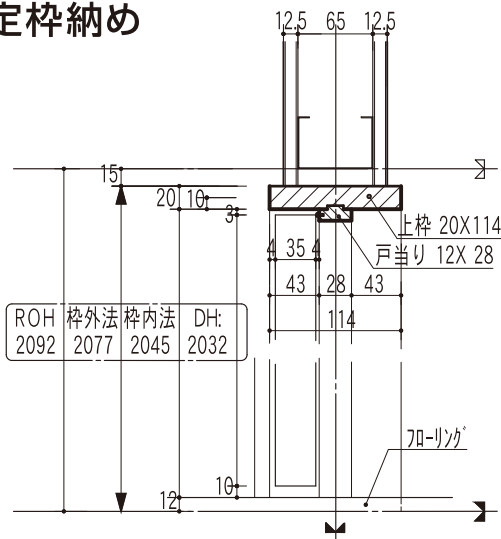

洋室開ドア

2×4工法ケーシング納め

ROH	枠外法	枠内法	DH:
1760	1745	1713	1700
2092	2077	2045	2032

Lタイプ (左吊元)
Rタイプ (右吊元)

114mm固定枠納め

ROH	枠外法	枠内法	DH:
1760	1745	1713	1700
2092	2077	2045	2032

Lタイプ (左吊元)
Rタイプ (右吊元)

洋室開ドア

在来工法ケーシング納め

Lタイプ (左吊元)
Rタイプ (右吊元)

154mm固定枠納め

Lタイプ (左吊元)
Rタイプ (右吊元)

洋室親子開ドア

2×4工法ケーシング納め

114mm固定枠納め

洋室親子開ドア

在来工法ケーシング納め

ROH	枠外法	枠内法	DH:
2092	2077	2045	2032

Lタイプ
(左吊元)

Rタイプ
(右吊元)

154mm固定枠納め

ROH	枠外法	枠内法	DH:
2092	2077	2045	2032

Lタイプ
(左吊元)

Rタイプ
(右吊元)