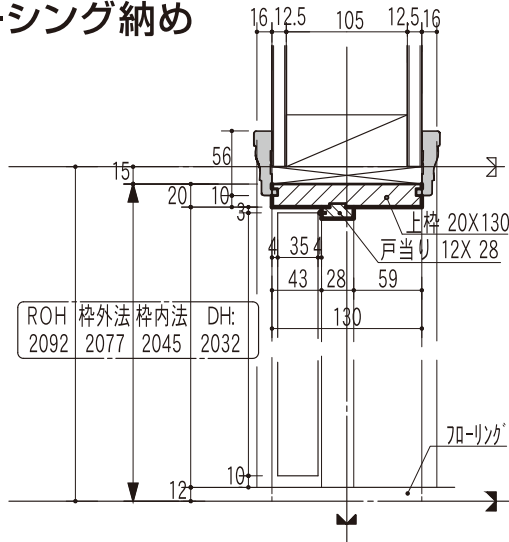

洋室開ドア

2×4工法ケーシング納め

ROH	枠外法	枠内法	DH:
1760	1745	1713	1700
2092	2077	2045	2032

Lタイプ (左吊元)
Rタイプ (右吊元)

114mm固定枠納め

ROH	枠外法	枠内法	DH:
1760	1745	1713	1700
2092	2077	2045	2032

Lタイプ (左吊元)
Rタイプ (右吊元)

洋室開ドア

在来工法ケーシング納め

Lタイプ (左吊元)
Rタイプ (右吊元)

154mm固定枠納め

Lタイプ (左吊元)
Rタイプ (右吊元)

洋室親子開ドア

2×4工法ケーシング納め

114mm固定枠納め

洋室親子開ドア

在来工法ケーシング納め

ROH	枠外法	枠内法	DH:
2092	2077	2045	2032

Lタイプ
(左吊元)

Rタイプ
(右吊元)

154mm固定枠納め

ROH	枠外法	枠内法	DH:
2092	2077	2045	2032

Lタイプ
(左吊元)

Rタイプ
(右吊元)