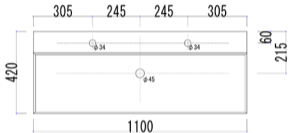

卓上タイプ洗面ボウル

品番: B-205-TWIN

寸法: 1100mm × 420mm × 140mm

材質: 陶器製

排水穴: φ45

排水栓: φ34

※サイズは公差が保証されます。

※写真は製作時の状態を掲載です。

特異に塗装を塗付して施工が不可能となります。

開口寸法