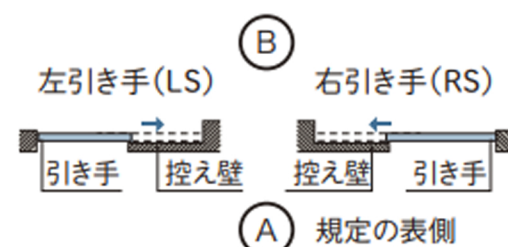

2枚引き込みドア 2HK

サイズ呼称	ドア本体 (mm)			ドア枠 (mm)		
	幅 W	高さ H	厚み	幅 W	高さ H	枠
4068	610×2	2032	35	1686	2080	見付 30 見込み 134 160
4468	660×2			1836		
4868	711×2			1989		
5068	762×2			2142		
5468	813×2			2295		

枠は伸び寸なしのジャストカット仕様

引き込み戸のR、Lについて

上図のように控え壁を手前にし、引き戸が右側にくる場合を右引き手 (RS)、左側にくる場合を左引き手 (LS) となります。