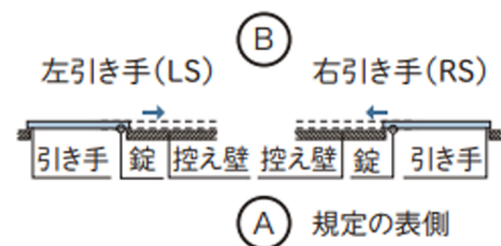

## アウトセット片引きドア OS

サイズ呼称	ドア本体 (mm)			ドア枠 (mm)			見付	見込み
	幅 W	高さ H	厚み	幅 W	高さ H	枠		
2068	610	2032	35	610 (1344)	2038 + 57mm (レール上部) 枠は伸び寸なし のジャストカット 仕様	30	90	
2268	660			660 (1444)				
2468	711			711 (1546)				
2668	762			762 (1648)				
2868	813			813 (1750)				

※( )はレール長さです。

アウトセットのR、Lについて  
上図のように控え壁を手前にし、引き戸が右側にくる場合を右引き手 (RS)、左側にくる場合を左引き手 (LS) となります。